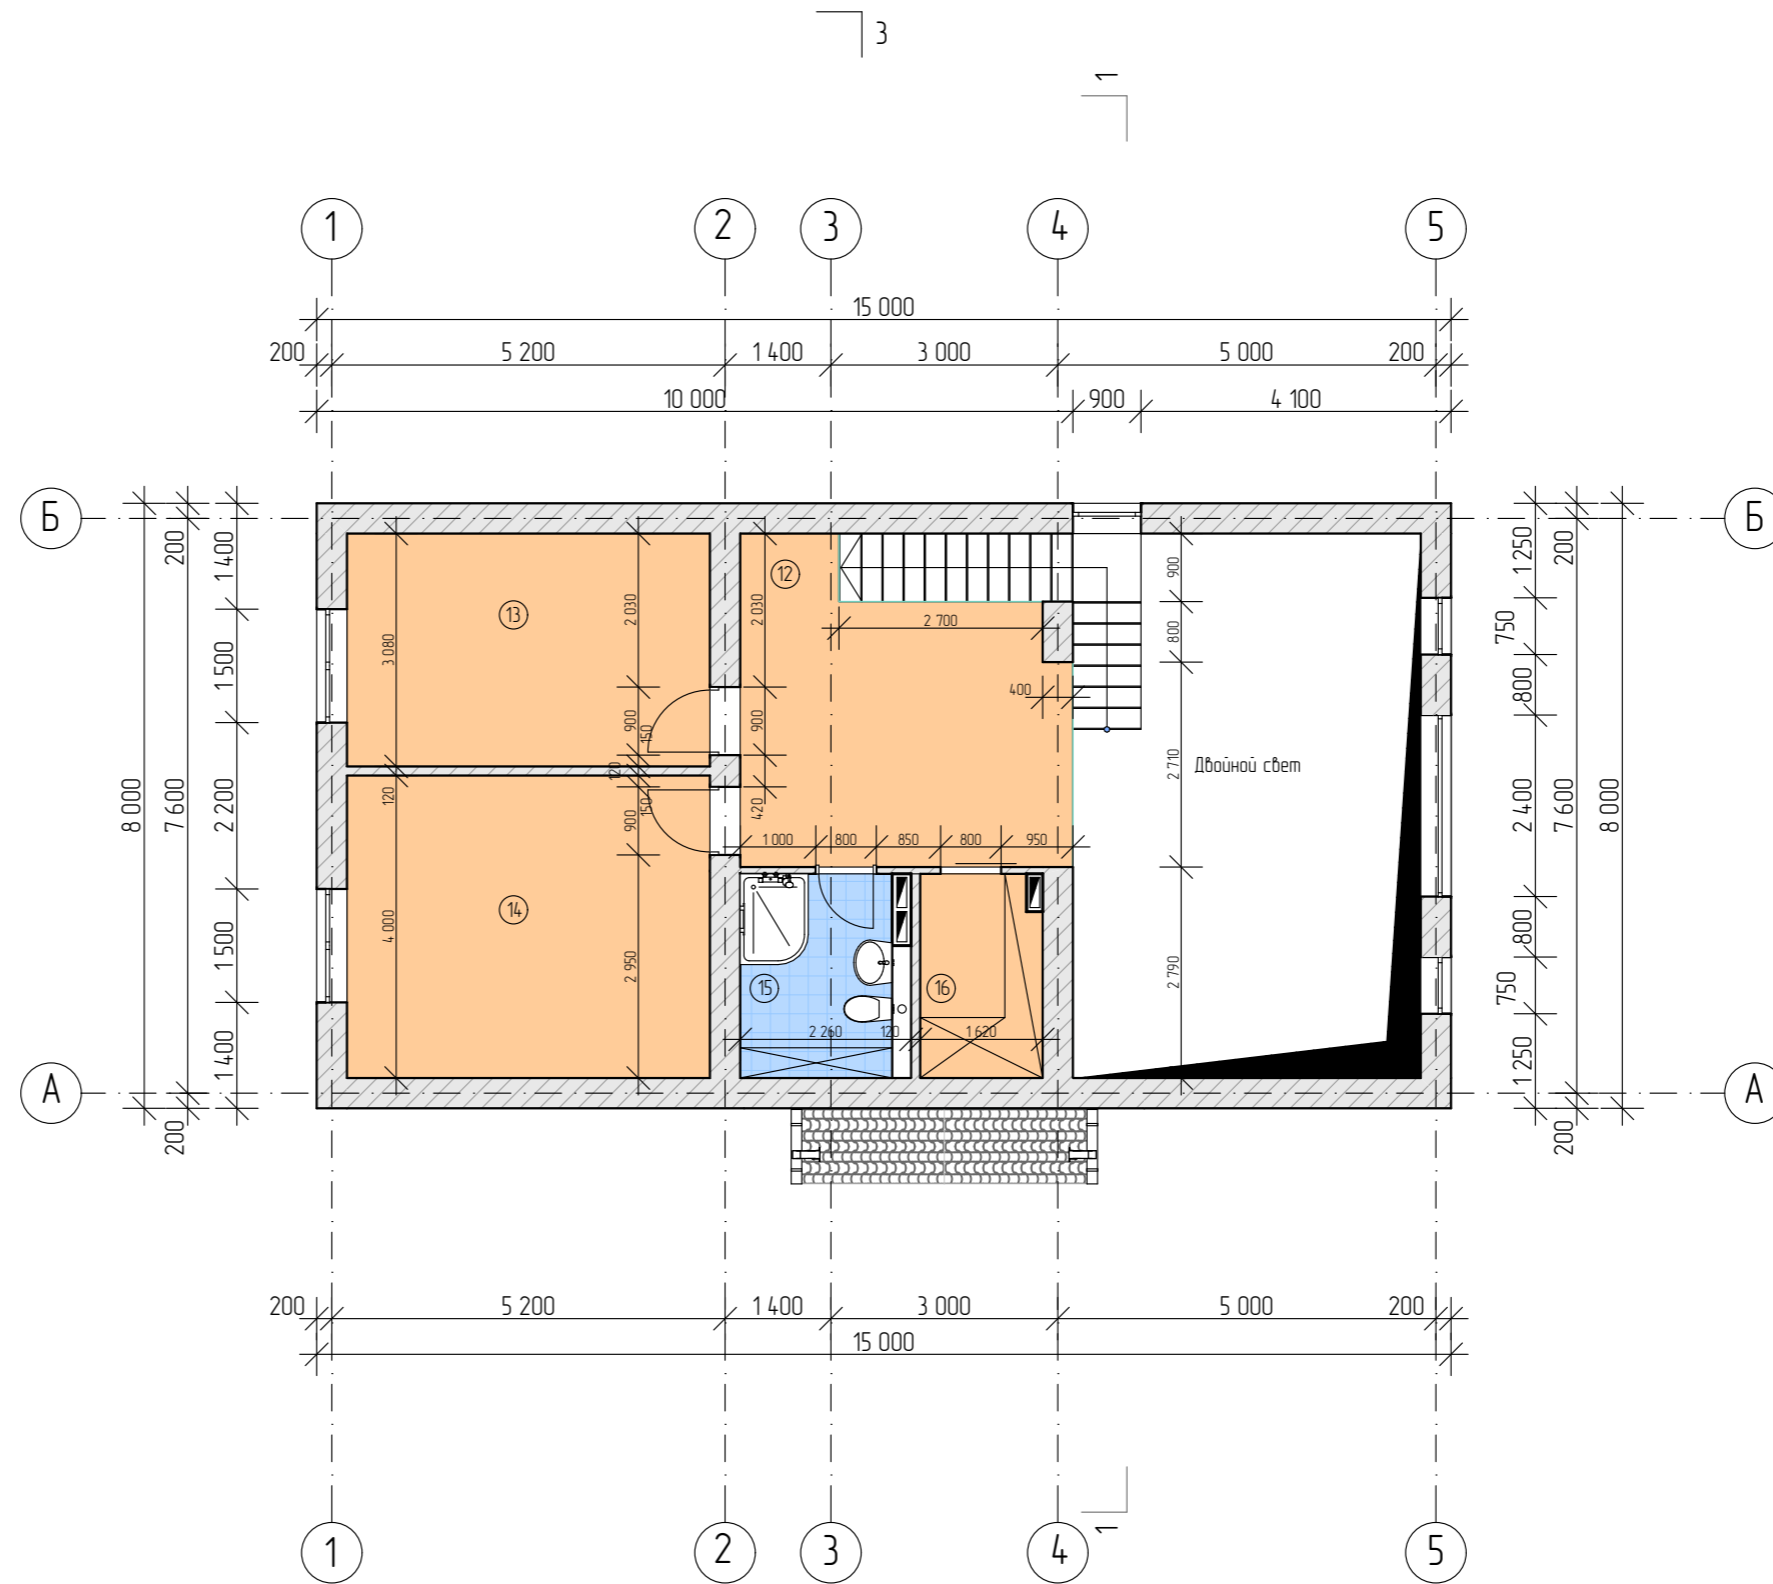

Экспликация помещений		
№	Наименование помещения	Площадь
12	Холл	16,62 м²
13	Спальня 2	14,78 м²
14	Спальня 3	19,22 м²
15	С/У	6,10 м²
16	Гардероб	4,37 м²

		Подпись	Дата
Архитектор	Мартынова А.В.		24.11.22

Индивидуальный жилой дом.
Приморский край, с. Прохладное

План на отметке 3,300
М-1:100

Стадия	Лист	Листов
АР	9	18