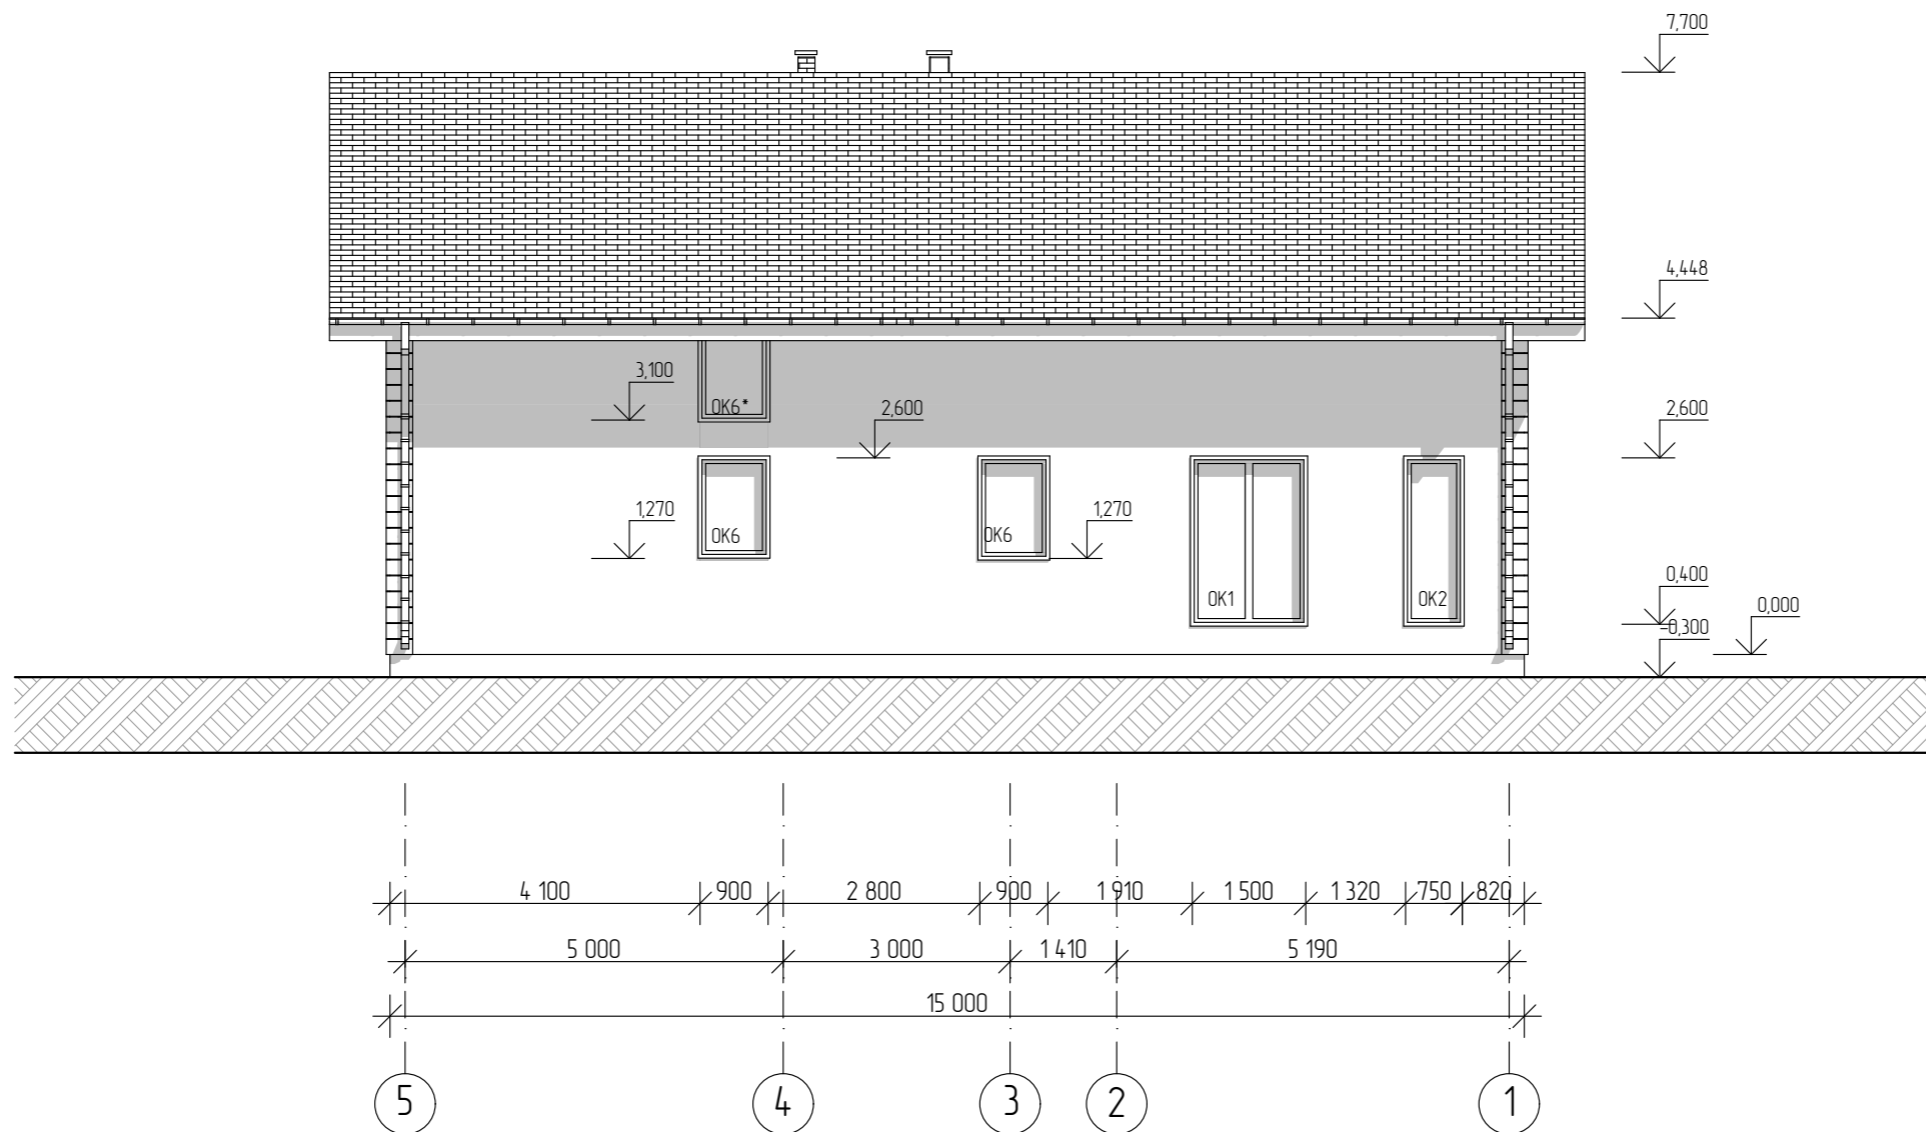

				Индивидуальный жилой дом. Приморский край, с. Прохладное			
		Подпись	Дата				
Архитектор	Мартынова А.В.		24.11.22	Фасад в осях 1-5	Стадия	Лист	Листов
					АР	3	18

				Индивидуальный жилой дом. Приморский край, с. Прохладное			
		Подпись	Дата	Фасад в осях А-Б	Стадия	Лист	Листов
Архитектор	Мартынова А.В.		24.11.22		АР	4	18