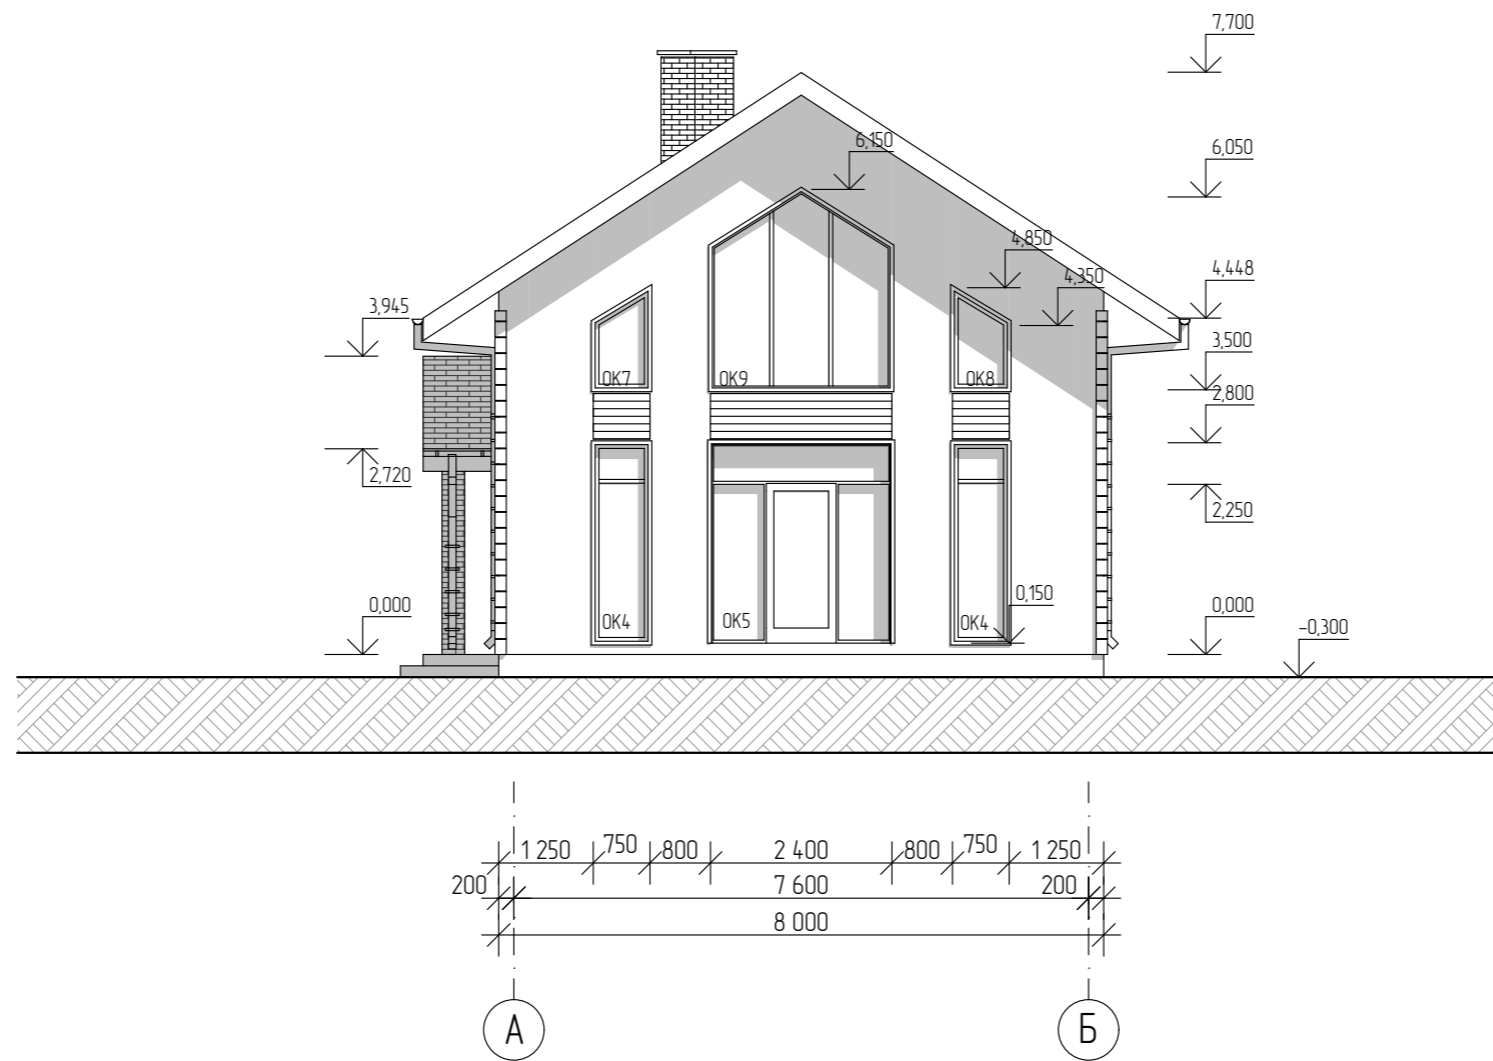

Индивидуальный жилой дом. Приморский край, с. Прохладное			
		Подпись	Дата	Фасад в осях А-Б	Стадия	Лист	Листов
Архитектор	Мартынова А.В.		24.11.22		АР	4	18