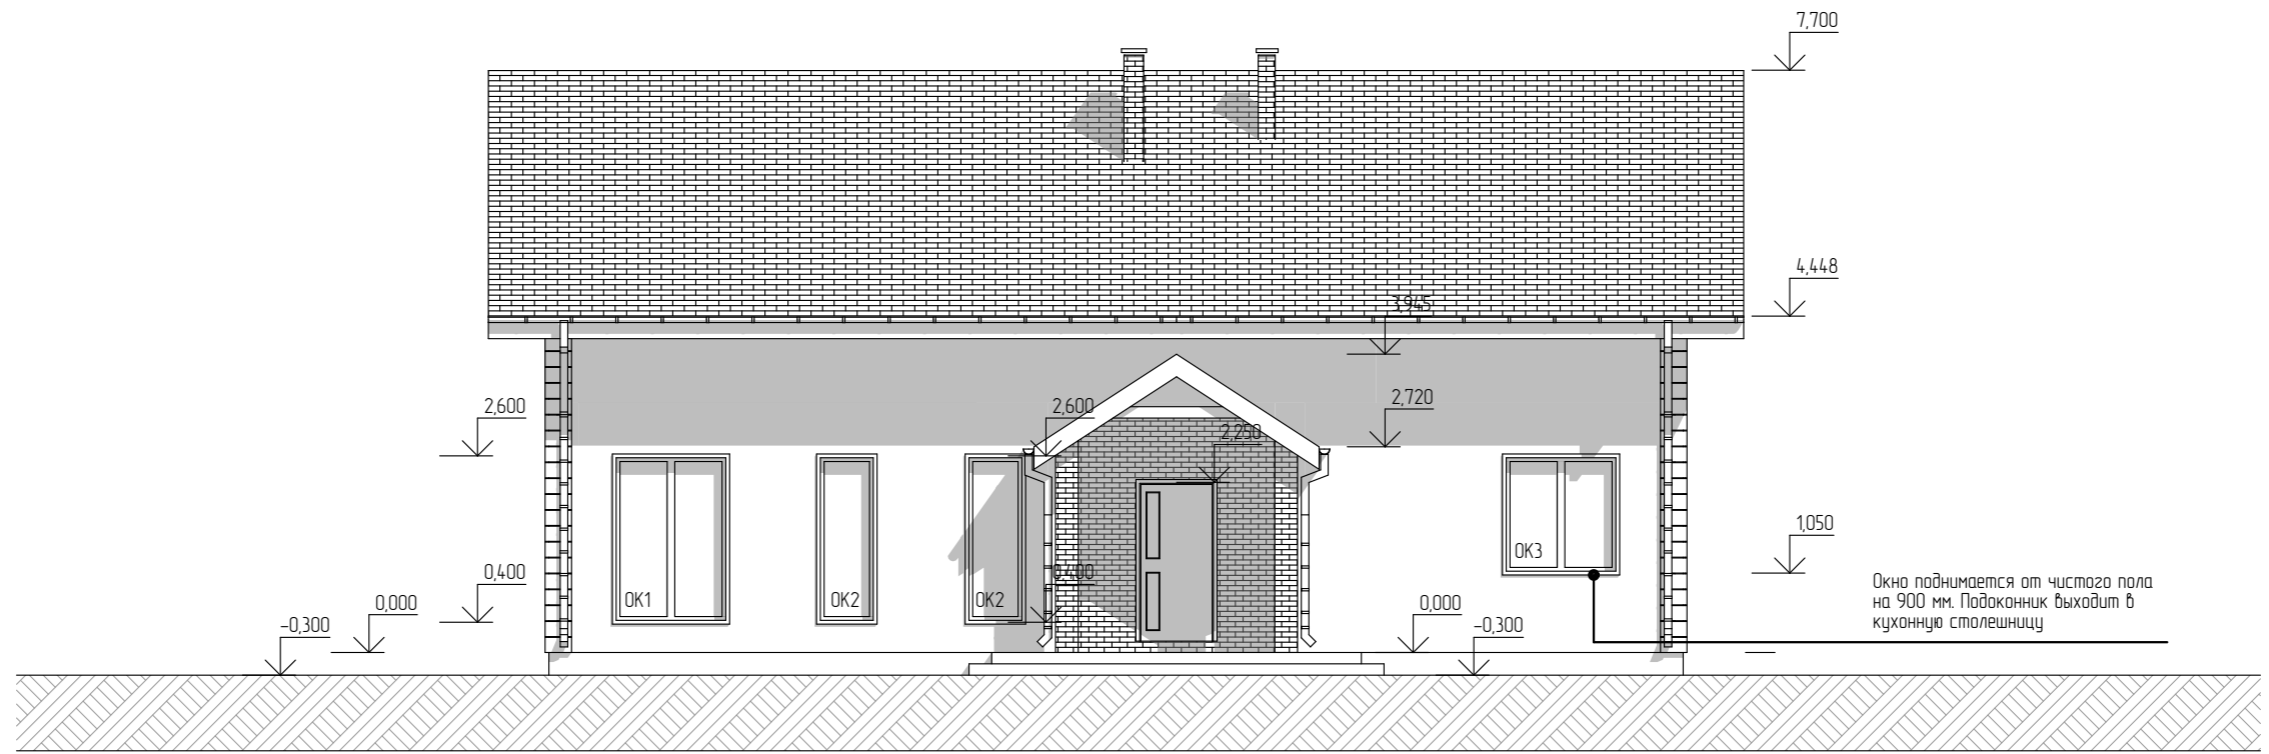

				Индивидуальный жилой дом. Приморский край, с. Прохладное			
		Подпись	Дата				
Архитектор	Мартынова А.В.		24.11.22	Фасад в осях 1-5	Стадия	Лист	Листов
					АР	3	18

				Индивидуальный жилой дом. Приморский край, с. Прохладное			
		Подпись	Дата	Фасад в осях А-Б	Стадия	Лист	Листов
Архитектор	Мартынова А.В.		24.11.22		АР	4	18