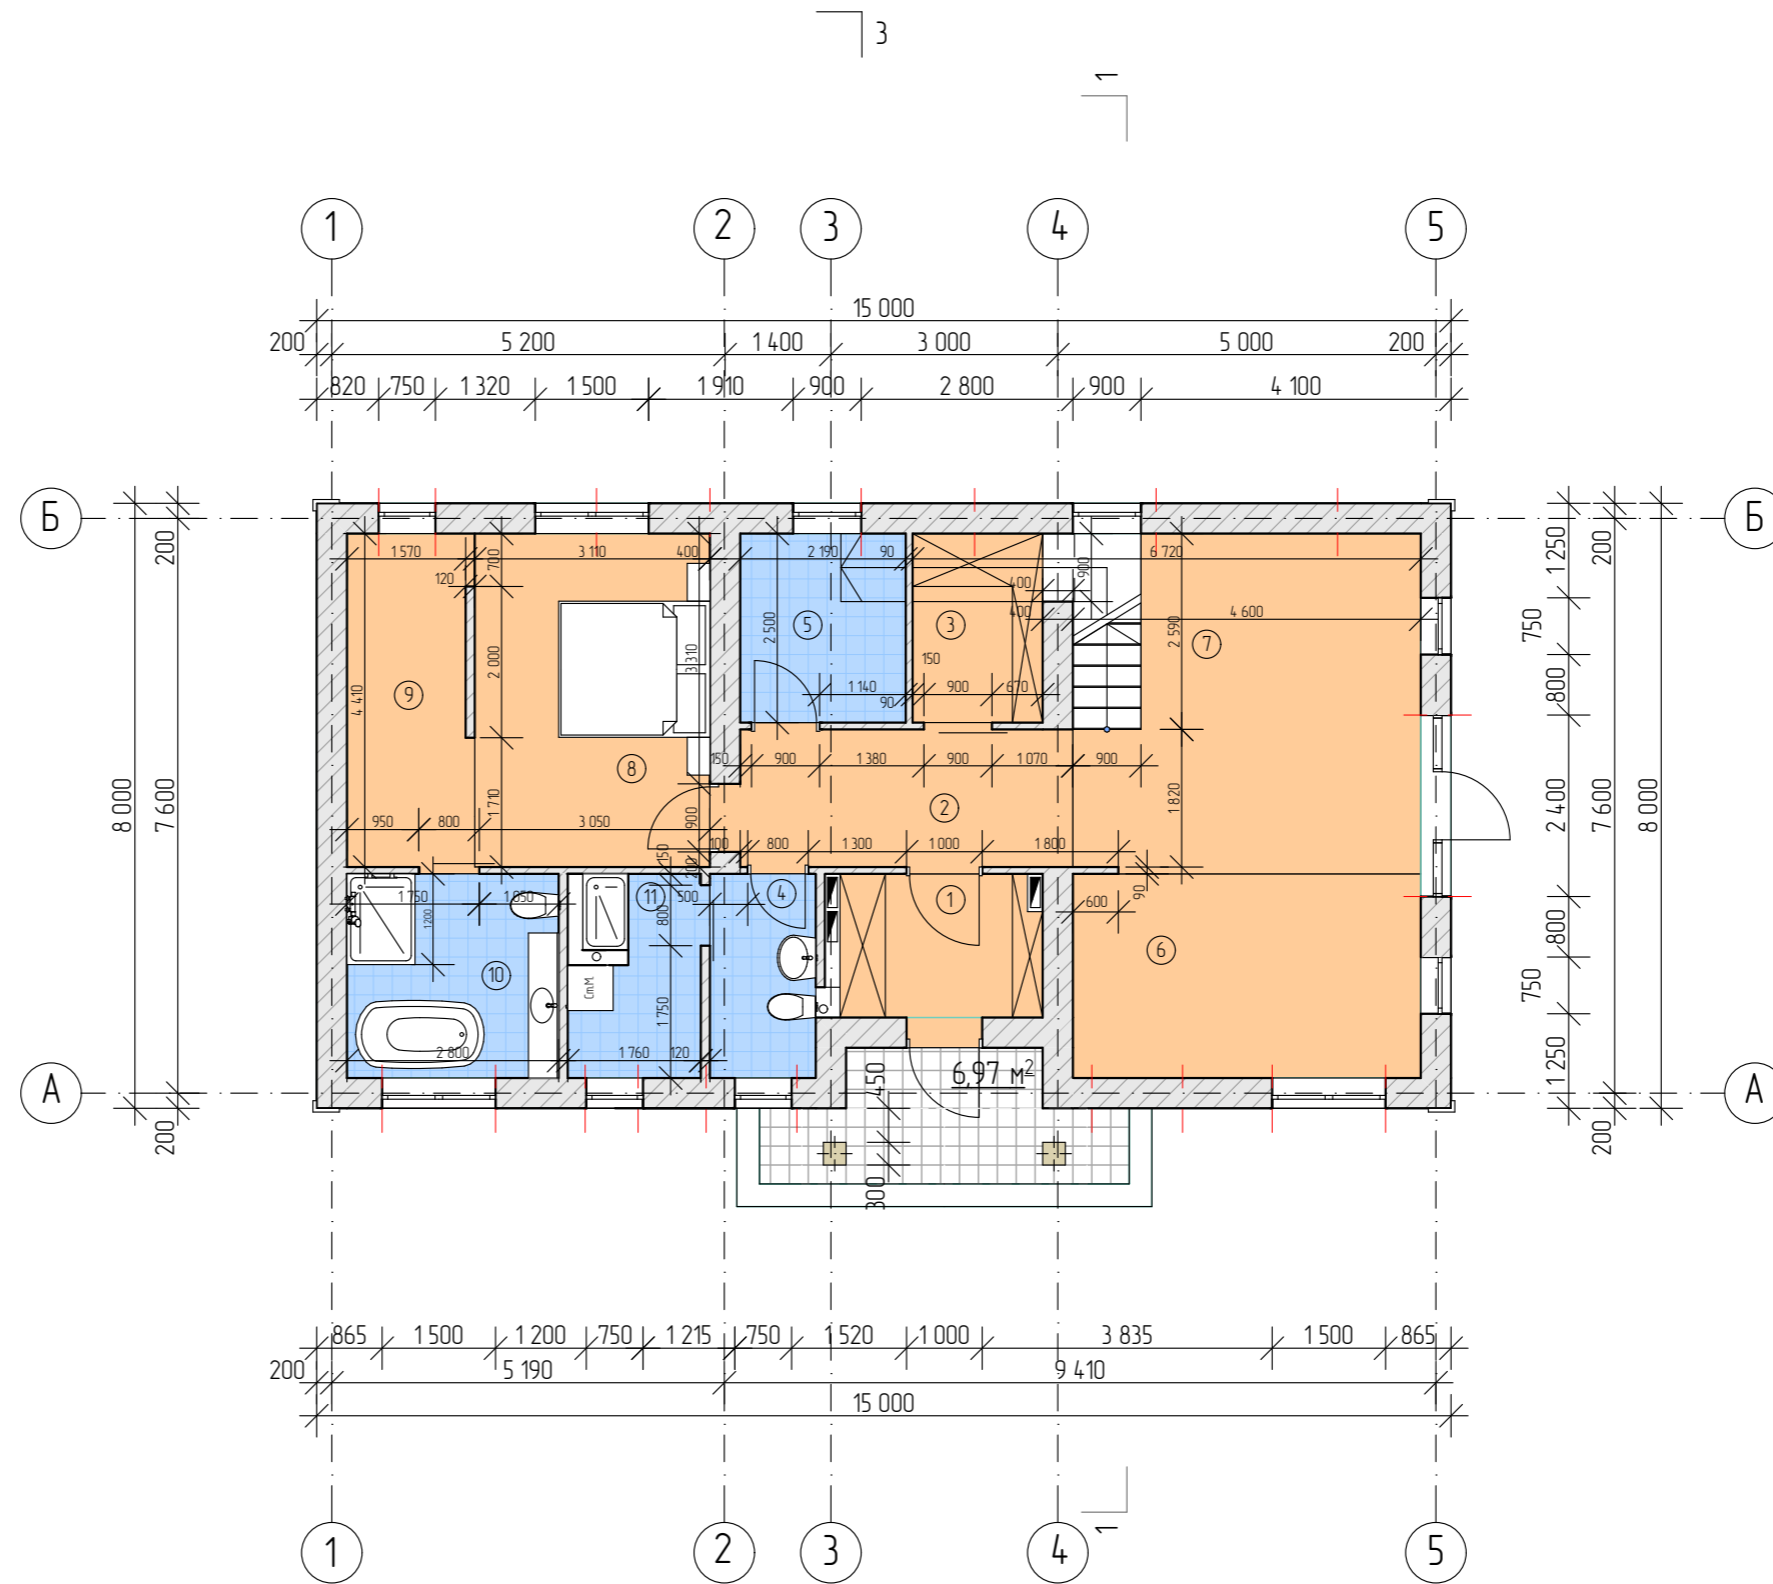

Экспликация помещений		
№	Наименование помещения	Площадь
1	Тамбур	5,49 м ²
2	Холл	8,69 м ²
3	Гардероб	4,30 м ²
4	С/У	4,16 м ²
5	Котельная	5,48 м ²
6	Кухня	12,42 м ²
7	Гостиная	18,32 м ²
8	Спальня 1	13,79 м ²
9	Гардероб	7,28 м ²
10	С/У 2	7,56 м ²
11	Прачечная	4,85 м ²